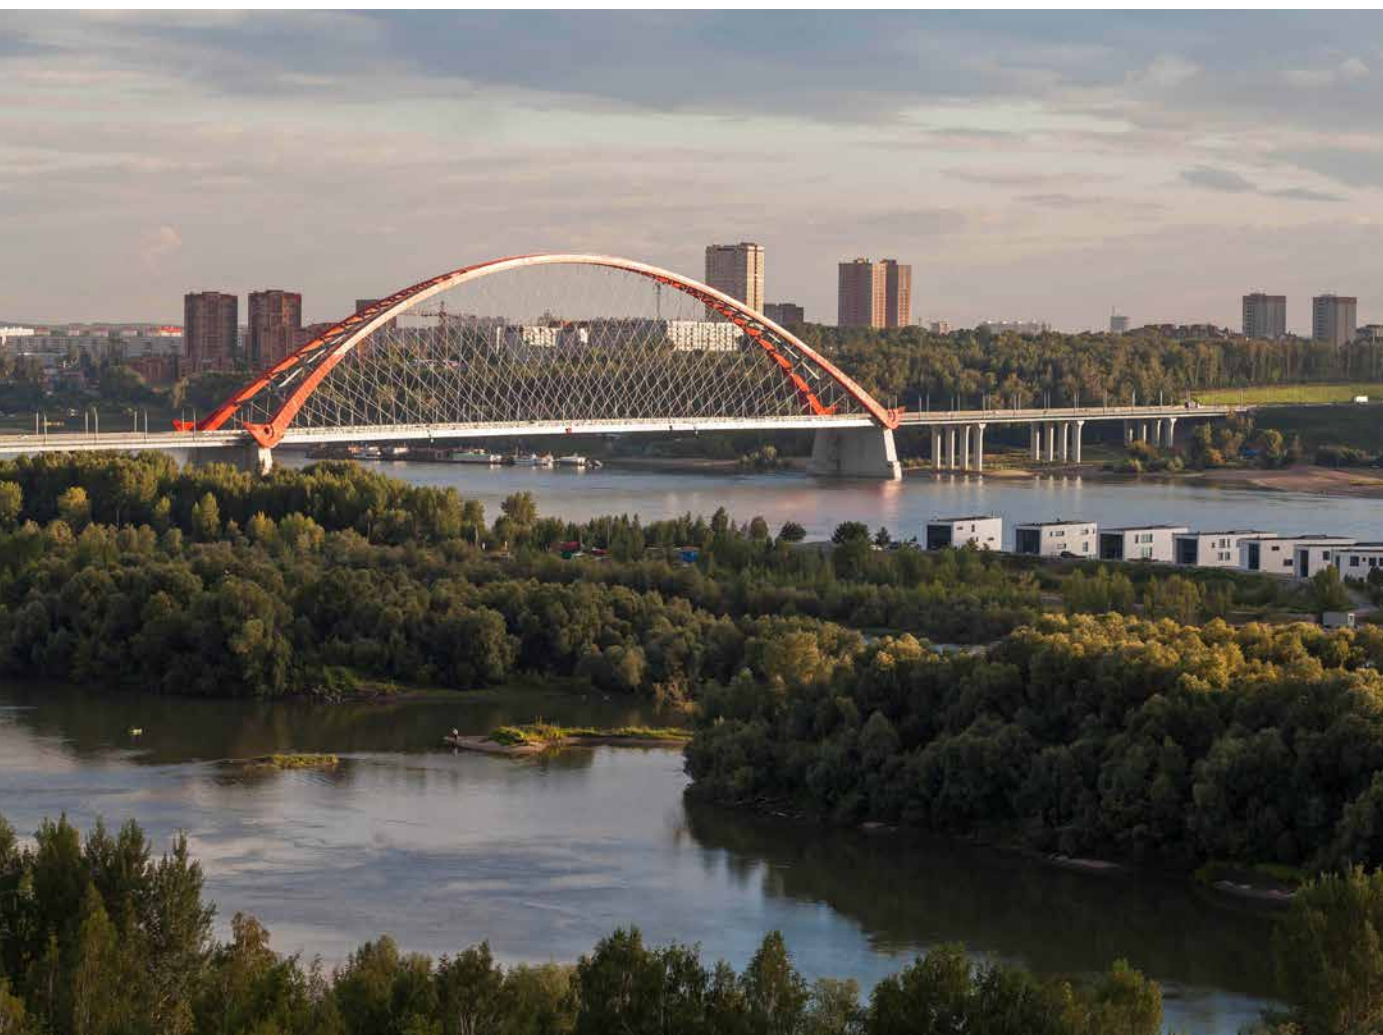

# Новосибирск

В Новосибирске компания работает под брендом «Сибкадемстрой» строит микрорайон «Европейский Берег», кварталы «Панорама», «Дунаевский» и «На Декабристов».

Стоимость квартир от 1,6 млн. руб.