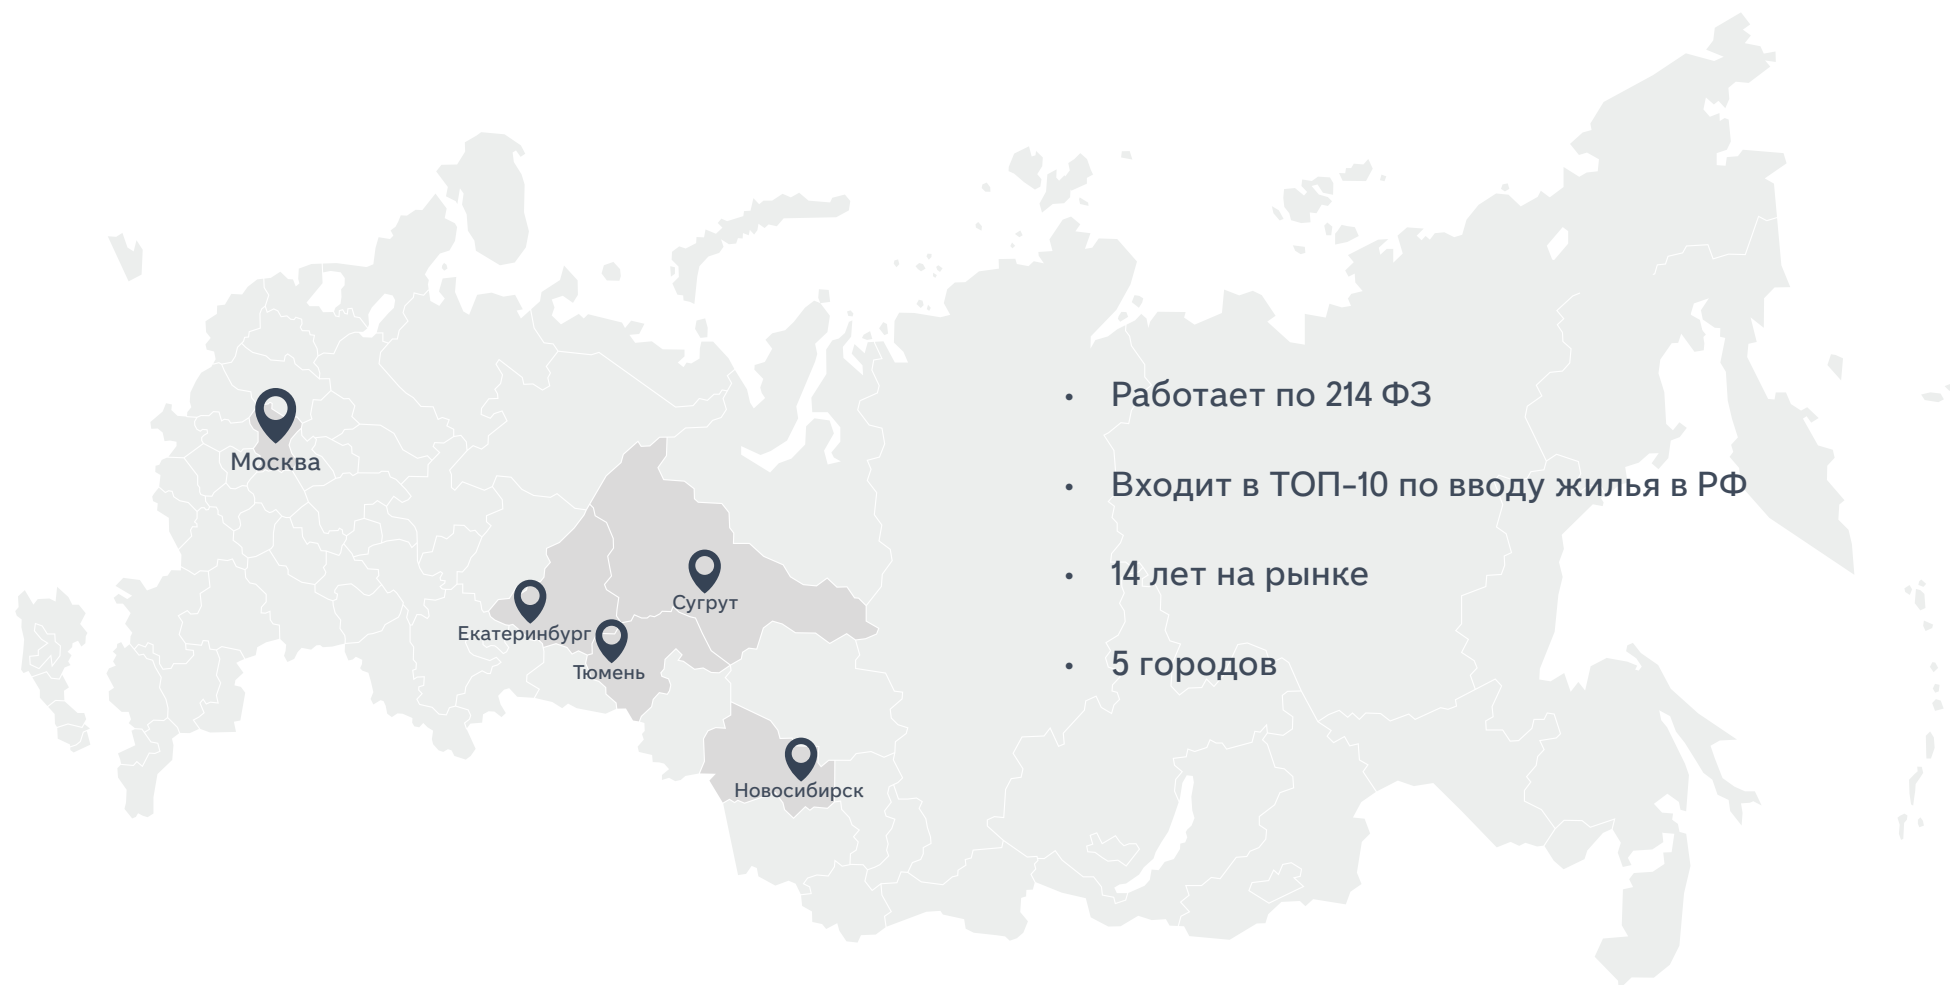

БРУСНИКА

Брусника – российская девелоперская Компания, специализируется на строительстве жилых многоэтажных домов. Сегодня Брусника ведёт строительство жилья в четырех крупных городах: Екатеринбург, Новосибирск (компания представлена брендом «Сибкадемстрой»), Тюмень, Сургут и в Московской области. Компания имеет сформированный земельный банк на среднесрочную перспективу и устойчивую ежегодную производственную программу.