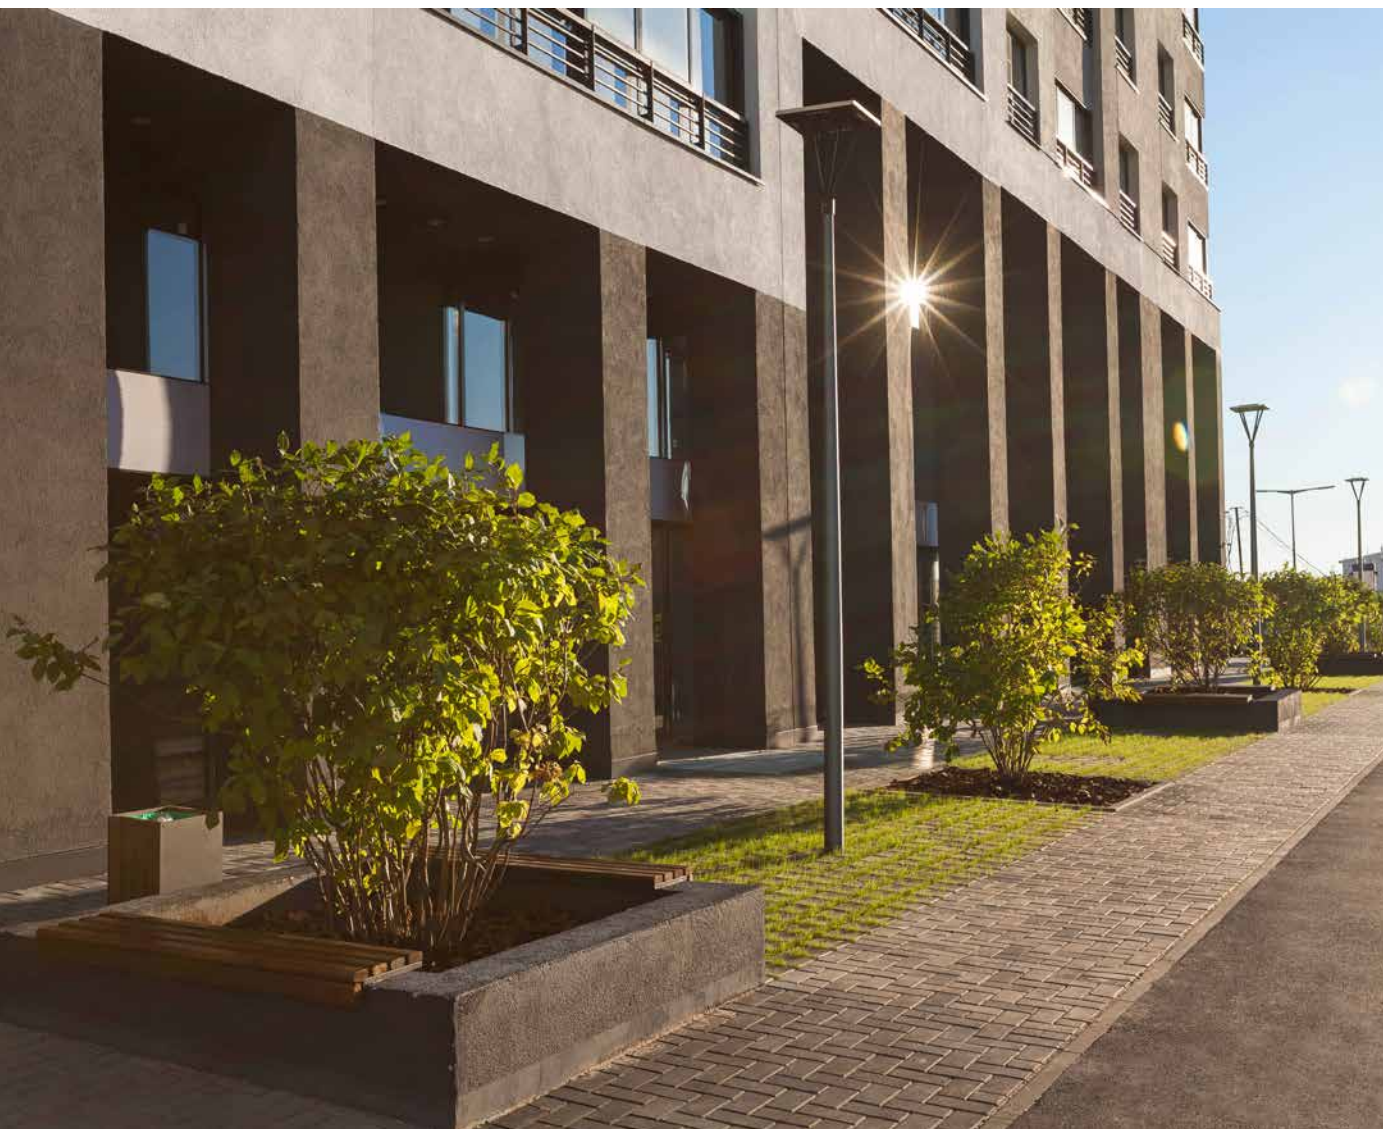

Сургут

В Сургуте компания строит квартал «Новин».
Стоимость квартир от 2,3 млн. руб.